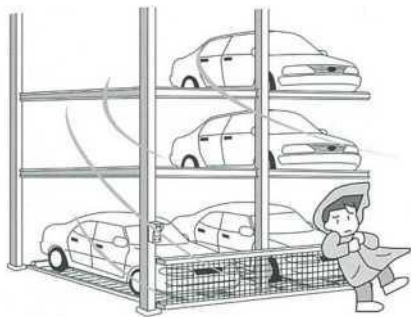

機械式駐車装置ご利用の注意事項について

機械式駐車装置のご利用にあたりまして、以下の注意事項を守ることをお願いしております。

ご確認の上ご利用いただくよう、ご理解ご協力の程よろしくお願い申し上げます。
装置への入庫・出庫時は、つぎのことを必ずお守りください。

強風時は使用禁止

⚠ 警告

強風時は使用禁止

車が転倒や落下等、重大な事故が発生する恐れがあります。

強風の目安：風に向って歩きにくくなる。傘がさせない。
樹木全体が揺れる等。
(気象庁のデータによる)

強風時とは風速 15m 以上の風が吹いた状態となります。尚、地形等で風速は変化いたしますので、気象庁の発表されたデータとは異なる場合がございますので、ご注意の程、宜しく願いいたします。

尚、最大瞬間風速は、風速の 3 倍となる場合がございますので、上記記載通り 「風に向かって歩きにくくなる。傘がさせない。樹木全体が揺れる等。」が発生した時は、風速 15m 以上ある可能性があるため、機械式駐車装置のご使用を控えていただきますよう、ご協力の程、お願いいたします。